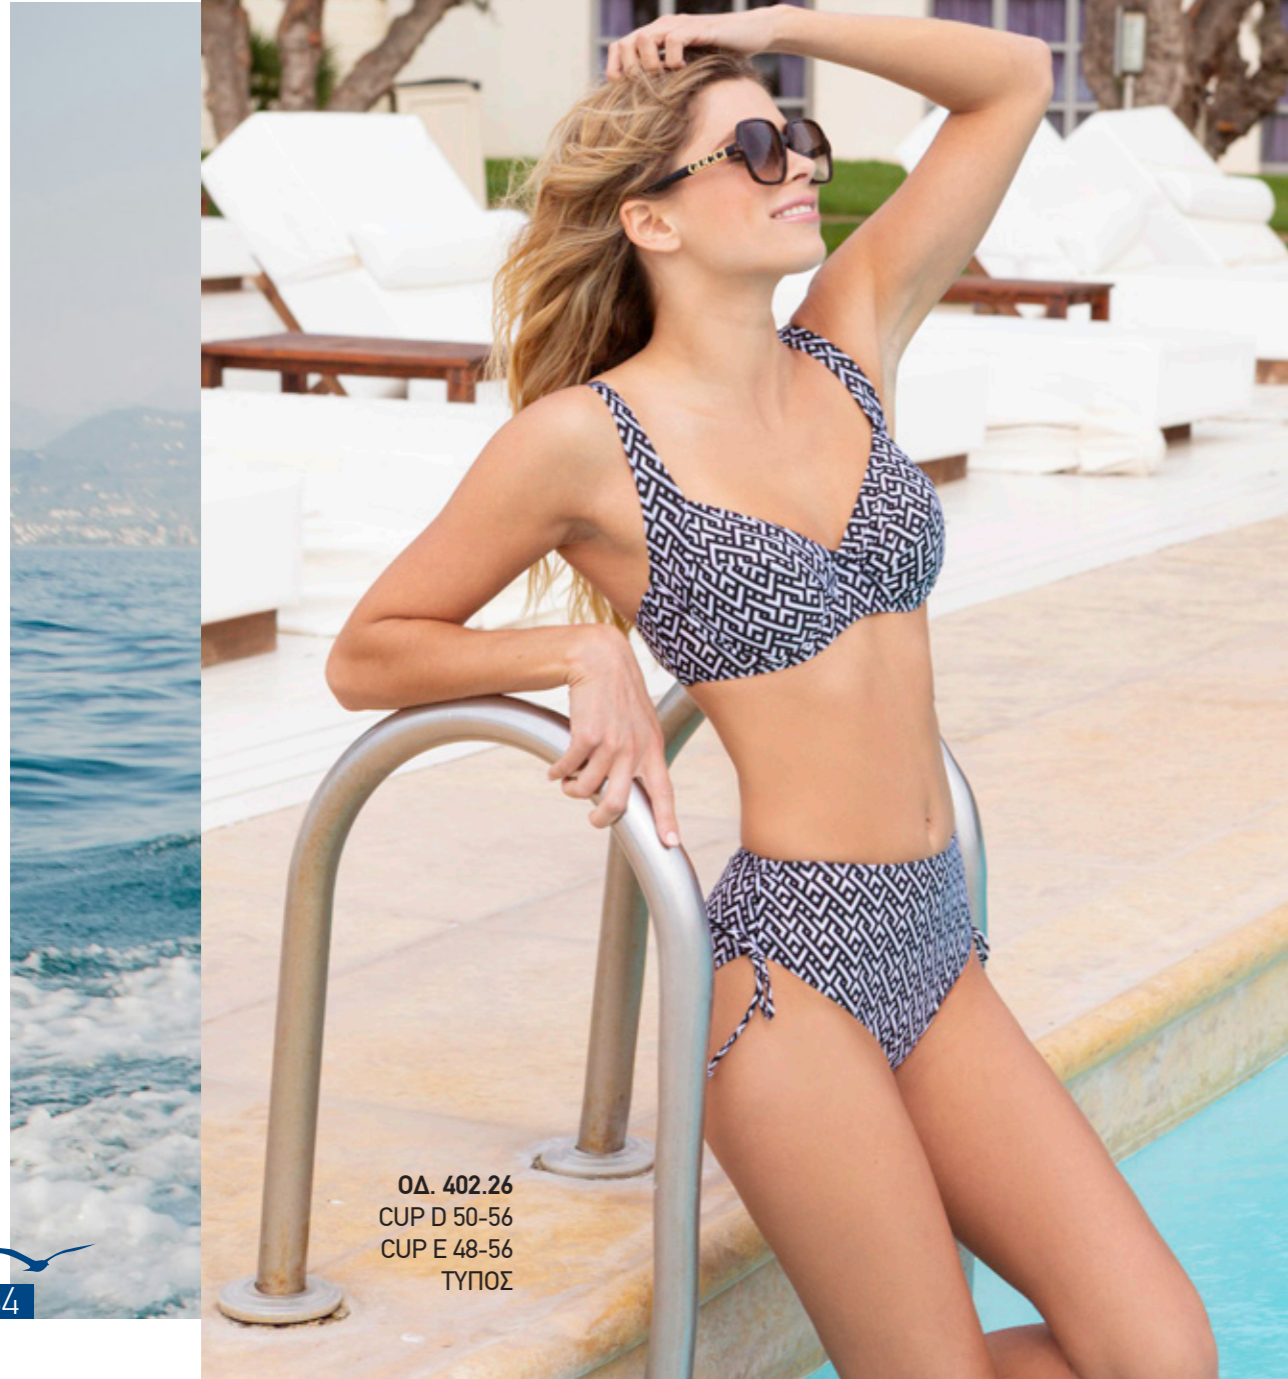

ΟΔ. 402.26
CUP D 50-56
CUP E 48-56
ΤΥΠΟΣ