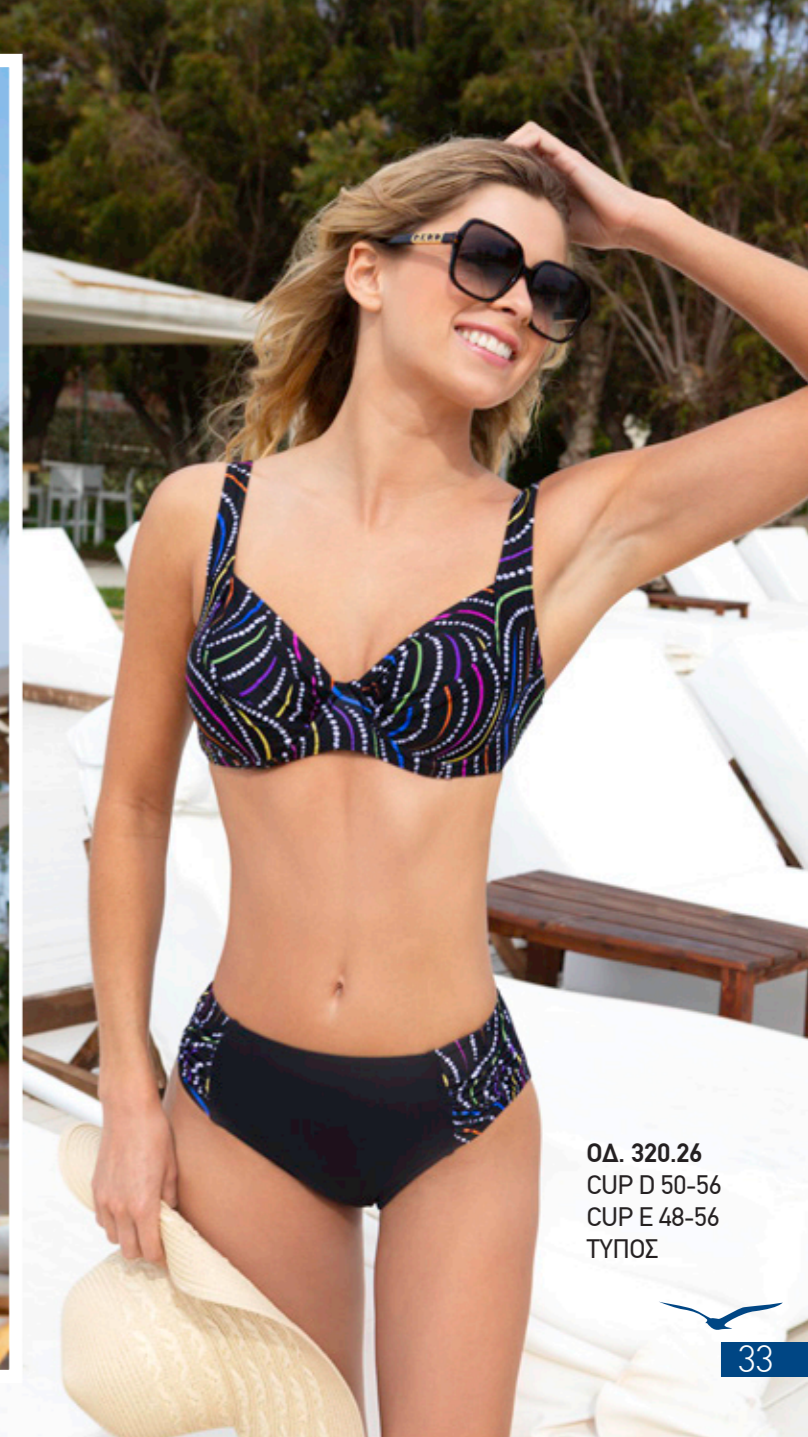

ΟΔ. 305.26
CUP D 50-56
CUP E 48-56
ΤΥΠΟΣ

ΟΔ. 320.26
CUP D 50-56
CUP E 48-56
ΤΥΠΟΣ